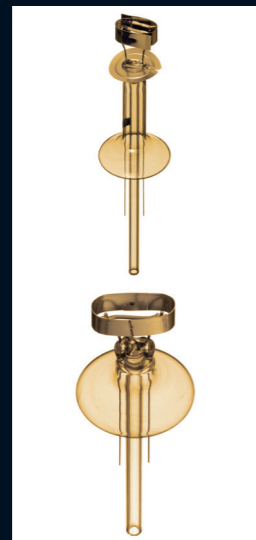

GO FOR GOLD: BERMUDA GOLD 1000

Bermuda Gold bietet auch weiterhin UV-Röhren mit Longmount- und Shortmount-Technik an. Gerade die Longmount-Technik der Bermuda Gold 1000 überzeugt mit ihrer optimierten Lebensdauer. Durch den Ein-

satz langer Elektroden erfolgt über die Kühlzonenteknik eine Optimierung der Betriebstemperatur.

Dadurch ist eben nicht nur die Haltbarkeit der Leuchtmittel deutlich gesteigert, sondern auch das Bräunungsergebnis verbessert. Ebenfalls unterstützen der veredelte Phosphor (Neon-Argon-Gasgemisch) und die neuartigen Glaskolben diesen Effekt.

Für die Bermuda Gold Serie wurden die Glaskolben erst mit der Phosphorschicht und dann – und das ist neu – mit einer Schutzschicht überzogen. Diese Schutzschicht verhindert die vorschnelle Abnutzung des Phosphors und unterstützt die Langlebigkeit der Bermuda Gold Leuchtmittel.

Ein zusätzlicher Effekt, der Ihre Bräunungskunden überzeugen wird, ist der maximierte UV-A-Output der Bermuda Gold 1000. Das heißt: eine bessere Direktbräune, die Ihre Kunden umgehend nach der Bräunungssession sehen werden.

Vergleich: Longmount- zu Shortmount-Röhre