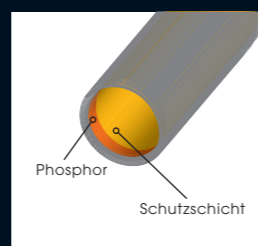

BERMUDA GOLD 800: SHORTMOUNT-LAMPEN MIT LONGMOUNT-EFFEKT.

GOLDEN OPPORTUNITY: BERMUDA GOLD 600

Auch die günstigen Röhren mit 600 Stunden Lebensdauer wurden für die

Protective Coating – Phosphor und Schutzschicht

DISCOVER GOLD: BERMUDA GOLD 800

Auch die Shortmount-Technik wurde in der neuen Gold-Collection verbessert. Bei der Bermuda Gold 800 heißt es daher: Shortmount-Technik mit

Bermuda Gold-Collection optimiert. Entwicklungen aus der 1000 und 800 Serie kommen auch hier zum Einsatz und verbessern die Haltbarkeit bei einem hervorragenden Bräunungsergebnis.

GOLDEN STYLE: BERMUDA GOLD COLOR

Suchen Ihre Kunden Entspannung in grünem Licht? Dann bietet die Bermuda Gold Color Serie hier die perfekte Lösung. Auch 2-farbige Röhren gehören zum Angebot der Gold-Collection.

GOLDEN DESTINATION: 0.3 MIT BERMUDA GOLD EU

Auch die 0.3 Bestimmung hat in der Produktpalette von Bermuda Gold einen festen Platz. Durch die Lampengruppe Bermuda Gold EU sind die Anforderungen an die 0.3-Regelung perfekt erfüllt.

BERMUDA GOLD – MIT GEPRÜFTER SICHERHEIT GOLD-RICHTIG

Um eine gleich bleibende Qualität zu garantieren, werden die Lampen von Bermuda Gold strengen Sicherheitsprüfungen unterzogen. Das Qualitätssiegel von JK-Licht bürgt für garantierte UV-Leistung. Die umfangreiche Gold-Collection von Bermuda Gold bietet UV-Lösungen für alle Anforderungen.