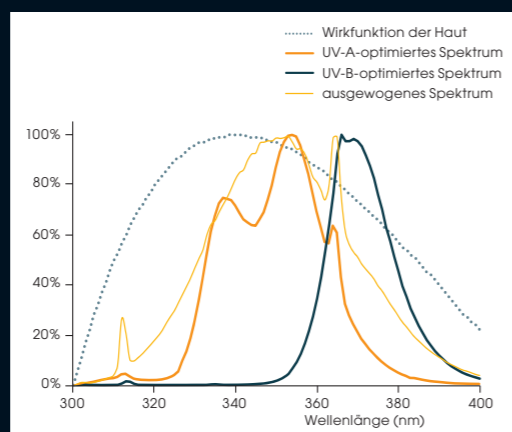

Optimierter UV-A-Output für maximierten Bräunungseffekt

ZUSAMMENFASSUNG BERMUDA GOLD 1000:

- Perfektionierte Longmount-Technik für optimale Kühlung
- Veredeltes Neon-Argon-Gasgemisch für höhere UV-Energien
- Neuartige Phosphorschicht für längere Lebensdauer (1000 h)
- Maximierter Direktbräunungseffekt durch optimiertes UV-A

Longmount-Effekt. Auch hier bewirkt die neuartige Phosphorschicht eine Steigerung der Lebensdauer auf 800 Stunden – trotz der kurzen Gestelle. Dadurch werden Spitzenleistungen in der Bräunung in gut gekühlten Solarien erzielt. Und das zu einem Preis, der sich sehen lassen kann.

BERMUDA GOLD 800: SHORTMOUNT-LAMPEN MIT LONGMOUNT-EFFEKT.

GOLDEN OPPORTUNITY: BERMUDA GOLD 600

Auch die günstigen Röhren mit 600 Stunden Lebensdauer wurden für die

DISCOVER GOLD: BERMUDA GOLD 800

Auch die Shortmount-Technik wurde in der neuen Gold-Collection verbessert. Bei der Bermuda Gold 800 heißt es daher: Shortmount-Technik mit

Bermuda Gold-Collection optimiert. Entwicklungen aus der 1000 und 800 Serie kommen auch hier zum Einsatz und verbessern die Haltbarkeit bei einem hervorragenden Bräunungsergebnis.

GOLDEN STYLE: BERMUDA GOLD COLOR

Suchen Ihre Kunden Entspannung in grünem Licht? Dann bietet die Bermuda Gold Color Serie hier die perfekte Lösung. Auch 2-farbige Röhren gehören zum Angebot der Gold-Collection.

GOLDEN DESTINATION: 0.3 MIT BERMUDA GOLD EU

Auch die 0.3 Bestimmung hat in der Produktpalette von Bermuda Gold einen festen Platz. Durch die Lampengruppe Bermuda Gold EU sind die Anforderungen an die 0.3-Regelung perfekt erfüllt.

BERMUDA GOLD – MIT GEPRÜFTER SICHERHEIT GOLD-RICHTIG

Um eine gleich bleibende Qualität zu garantieren, werden die Lampen von Bermuda Gold strengen Sicherheitsprüfungen unterzogen. Das Qualitätssiegel von JK-Licht bürgt für garantierte UV-Leistung. Die umfangreiche Gold-Collection von Bermuda Gold bietet UV-Lösungen für alle Anforderungen.

DIE NEUE BERMUDA GOLD-COLLECTION