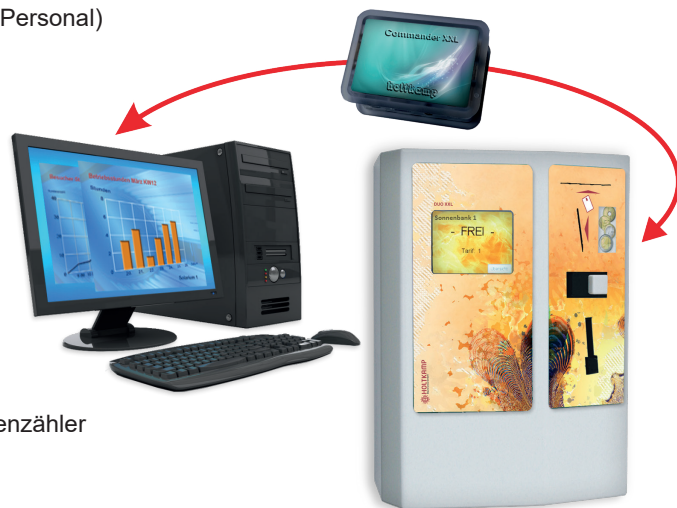

DUO XXL Single-Timer

Leistungsprofil

- Besonders geeignet für folgende Bereiche: Solarien, Fitness, Sauna, Beleuchtung
- Elektronischer Mehrfach-Münzprüfer
- Internet-Fernwartung mittels Commander XXL (siehe Zubehör Rückseite)
- 3,5" Touchscreen
- 110%-Sicherheitsabschaltung
- Chipkarten aufwerten über Touchscreen (durch Betreiber/Personal)
- Chipkarten aufwerten mit Bargeld durch den Kunden
- Vorlaufzeit
- Hauptzeit
- Nachlaufzeit
- Maximalzeit
- Programmierung über Touchscreen und Chipkarte
- Preiseinstellung Münz- und Chipkartenbetrag
- Mindesteinwurf/-abbuchung
- Happy Hour
- Verschiedene Preisstufen einstellbar
- Elektronischer Geld-, Betriebsstunden- und Servicestundenzähler
- Anschlussmöglichkeit für Fernstart und Putztaste